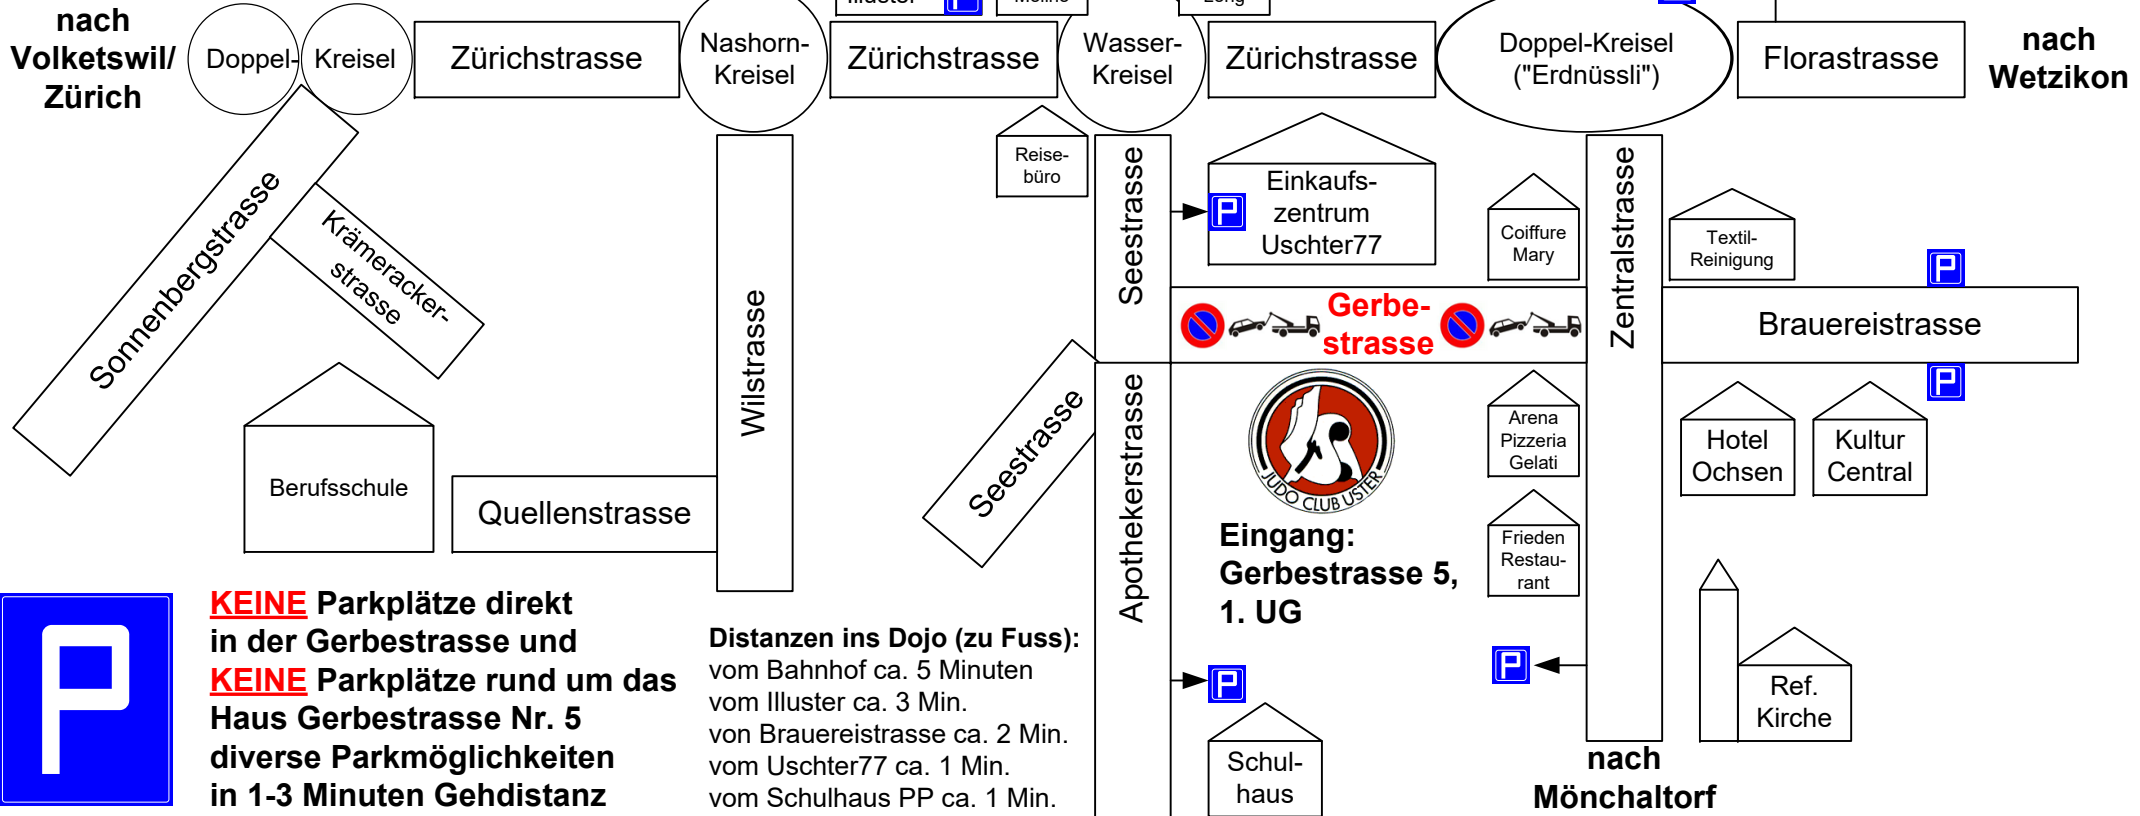

**Judo Club Uster**  
 Gerbestrasse 5  
 8610 Uster  
 www.judo-club-uster.ch

Autobahnausfahrt  
 Uster-West (Zentrum)

Autobahnausfahrt Uster-Nord  
 Sporthalle BUCHHOLZ (Ranking Turnier)

Bahnhof  
 Uster

nach  
 Volketswil/  
 Zürich

nach  
 Wetzikon

**KEINE** Parkplätze direkt  
 in der Gerbestrasse und  
**KEINE** Parkplätze rund um das  
 Haus Gerbestrasse Nr. 5  
 diverse Parkmöglichkeiten  
 in 1-3 Minuten Gehdistanz

**Distanzen ins Dojo (zu Fuss):**  
 vom Bahnhof ca. 5 Minuten  
 vom Illuster ca. 3 Min.  
 vom Brauereistrasse ca. 2 Min.  
 vom Uschter77 ca. 1 Min.  
 vom Schulhaus PP ca. 1 Min.

nach  
 Mönchaltorf